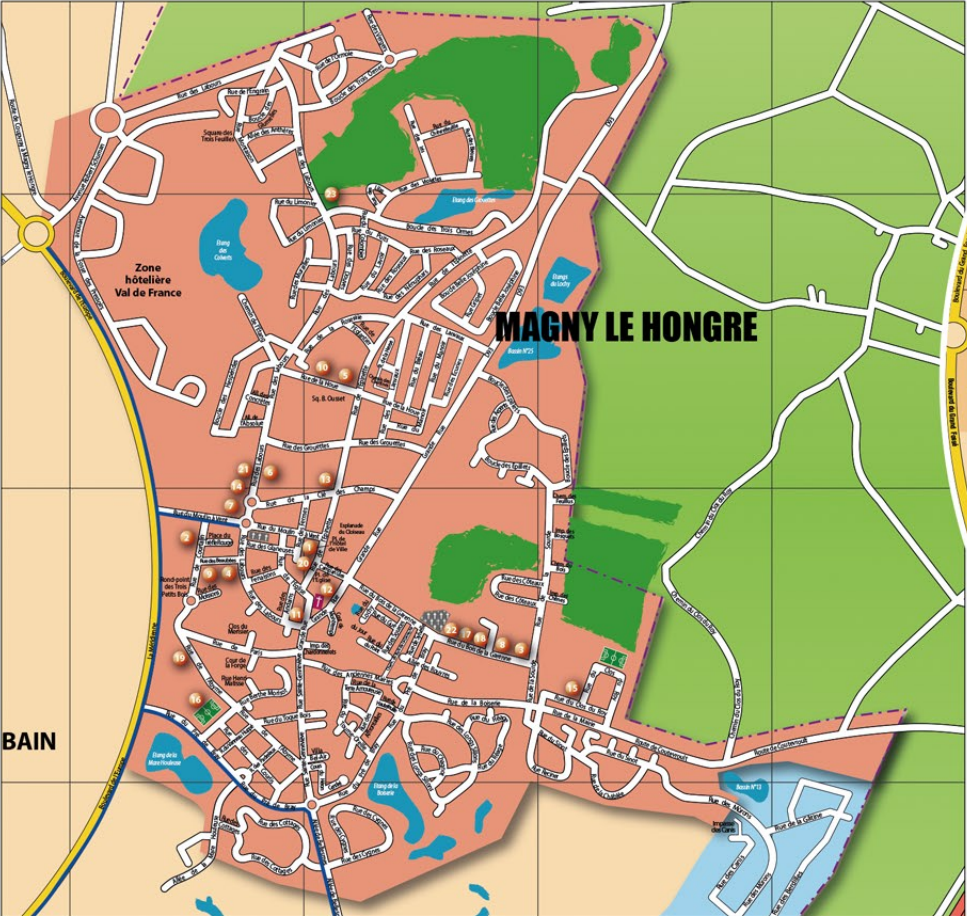

MAGNY LE HONGRE