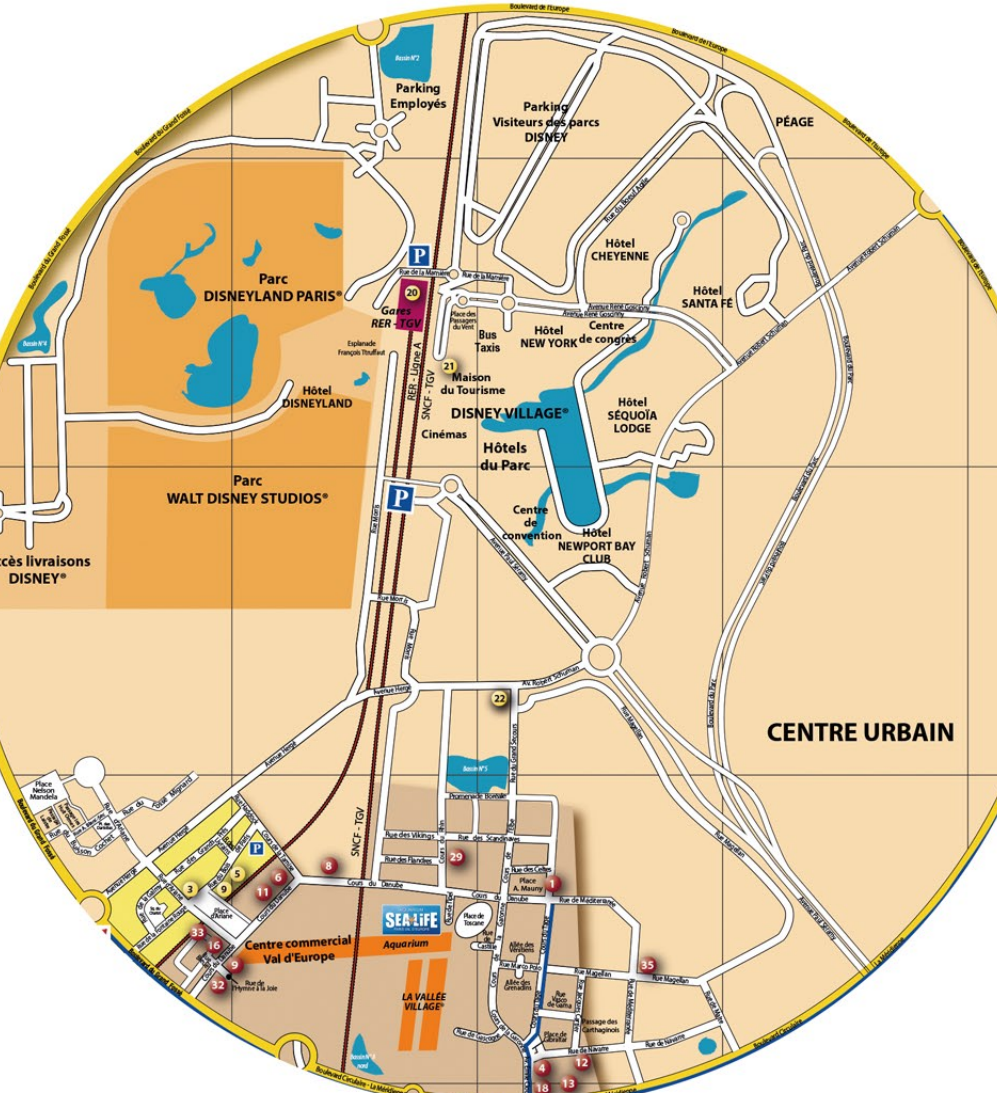

MAGNY LE HONGRE